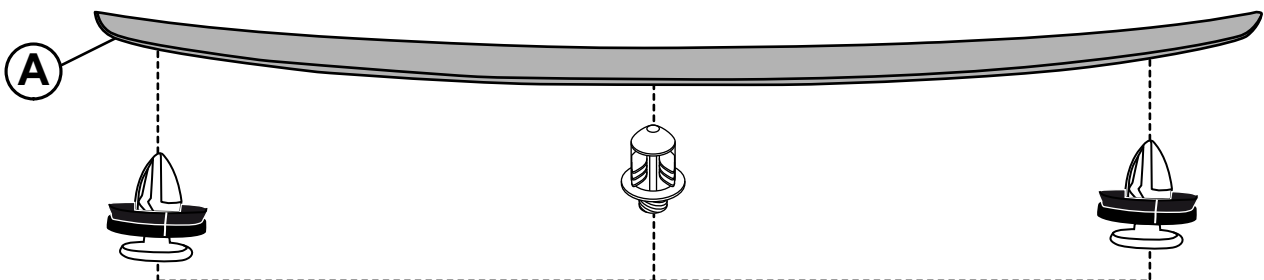

PEUGEOT 301

PEUGEOT

NOT : 2450

Réf. : 1607741680

FR NOTICE DE POSE A USAGE PROFESSIONNEL / PHOTOS ET DESSINS NON CONTRACTUELS
 GB FITTING INSTRUCTIONS FOR PROFESSIONAL FITTERS / PICTURES AND DRAWINGS
 ES INSTRUCCIONES DE MONTAJE PARA USO PROFESIONAL / FOTOS Y DIBUJOS SIN
 P MANUAL DE MONTAGEM PARA UTILIZAÇÃO PROFISSIONAL / FOTOGRAFIAS E DESENHOS
 DE MONTAGEANLEITUNG FÜR PROFESSIONNELLEN EINSATZ / NICHT VERTRAGSMÄSSIGE
 IT ISTRUZIONI DI POSA AD USO PROFESSIONALE / FOTO E DISEGNI NON CONTRATTUALI
 NL MONTAGEHANDLEIDING VOOR PROFESSIONEEL GEBRUIK / FOTO'S EN TEKENINGEN