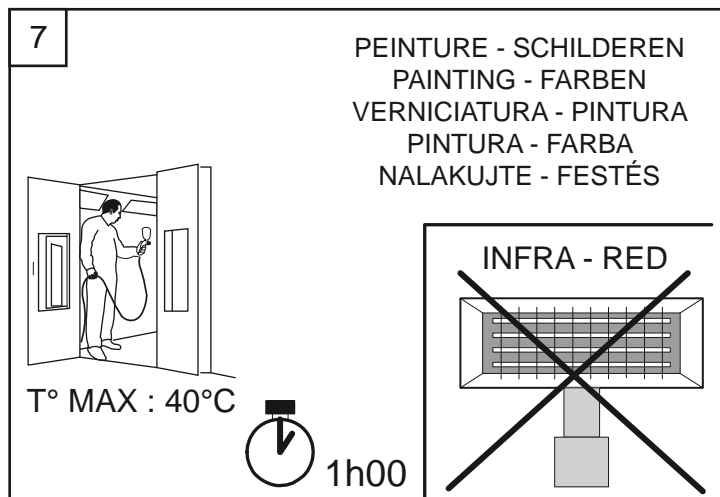

	Let.	Nbr.		Let.	Nbr.
 M6	(B)	3x		(D)	1x
	(C)	2x		(E)	1x

PEUGEOT 301

PEUGEOT

NOT : 2450

Réf. : 1607741680

PEINTURE - SCHILDEREN - PAINTING - FARBEN VERNICIATURA - PINTURA - FARBA - LAKOVÁNI - FESTÉS

23

24