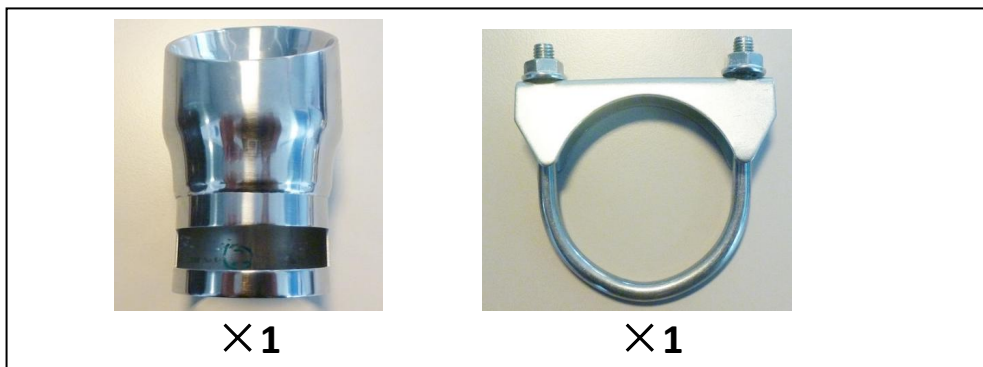

Date de création : 06/29/2012

Indice d'évolution : IND.B

Date de modification : 08/02/2012

Pagination 1 / 4