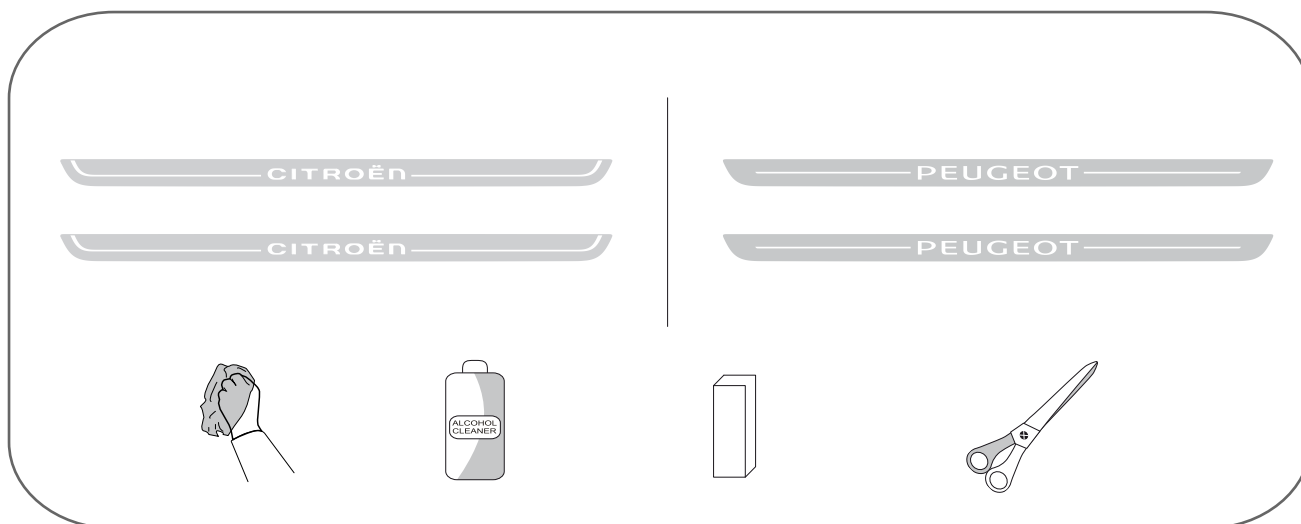

Réf: M4:CD24112 - M3:CD24111

1

max. 35°C ✓
15°C ✓

☀️ ✓
☔️ ✗

2

3

4

5